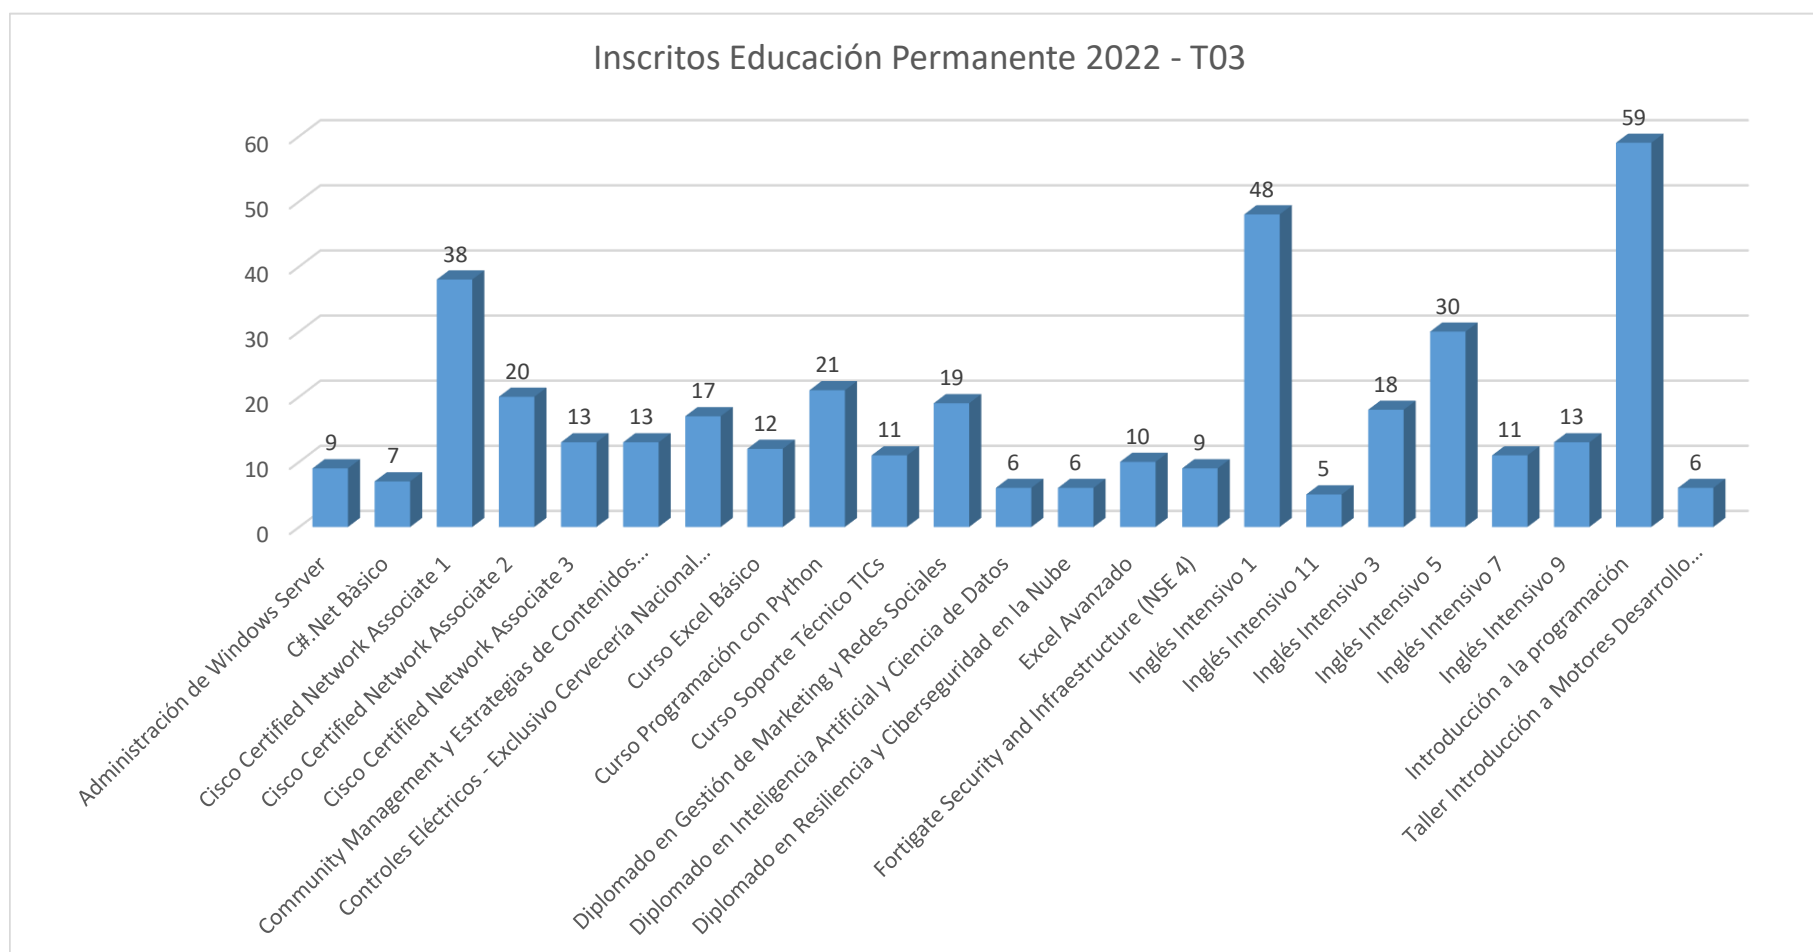

Estadísticas Inscritos Educación Permanente T3 - 2022

Curso/ Diplomado	F	M	TOTAL
Administración de Windows Server	0	9	9
C#.Net Básico	0	7	7
Cisco Certified Network Associate 1	2	36	38
Cisco Certified Network Associate 2	1	19	20
Cisco Certified Network Associate 3	0	13	13
Community Management y Estrategias de Contenidos Digitales	9	4	13
Controles Eléctricos - Exclusivo Cervecería Nacional Dominic	0	17	17
Curso Excel Básico	5	7	12
Curso Programación con Python	4	17	21
Curso Soporte Técnico TICs	1	10	11
Diplomado en Gestión de Marketing y Redes Sociales	7	12	19
Diplomado en Inteligencia Artificial y Ciencia de Datos	0	6	6
Diplomado en Resiliencia y Ciberseguridad en la Nube	0	6	6
Excel Avanzado	1	9	10
Fortigate Security and Infraestructure (NSE 4)	0	9	9
Inglés Intensivo 1	23	25	48
Inglés Intensivo 11	2	3	5
Inglés Intensivo 3	11	7	18
Inglés Intensivo 5	14	16	30
Inglés Intensivo 7	5	6	11
Inglés Intensivo 9	6	7	13
Introducción a la programación	7	52	59
Taller Introducción a Motores Desarrollo Programación Visual	3	3	6
Total General	101	300	401