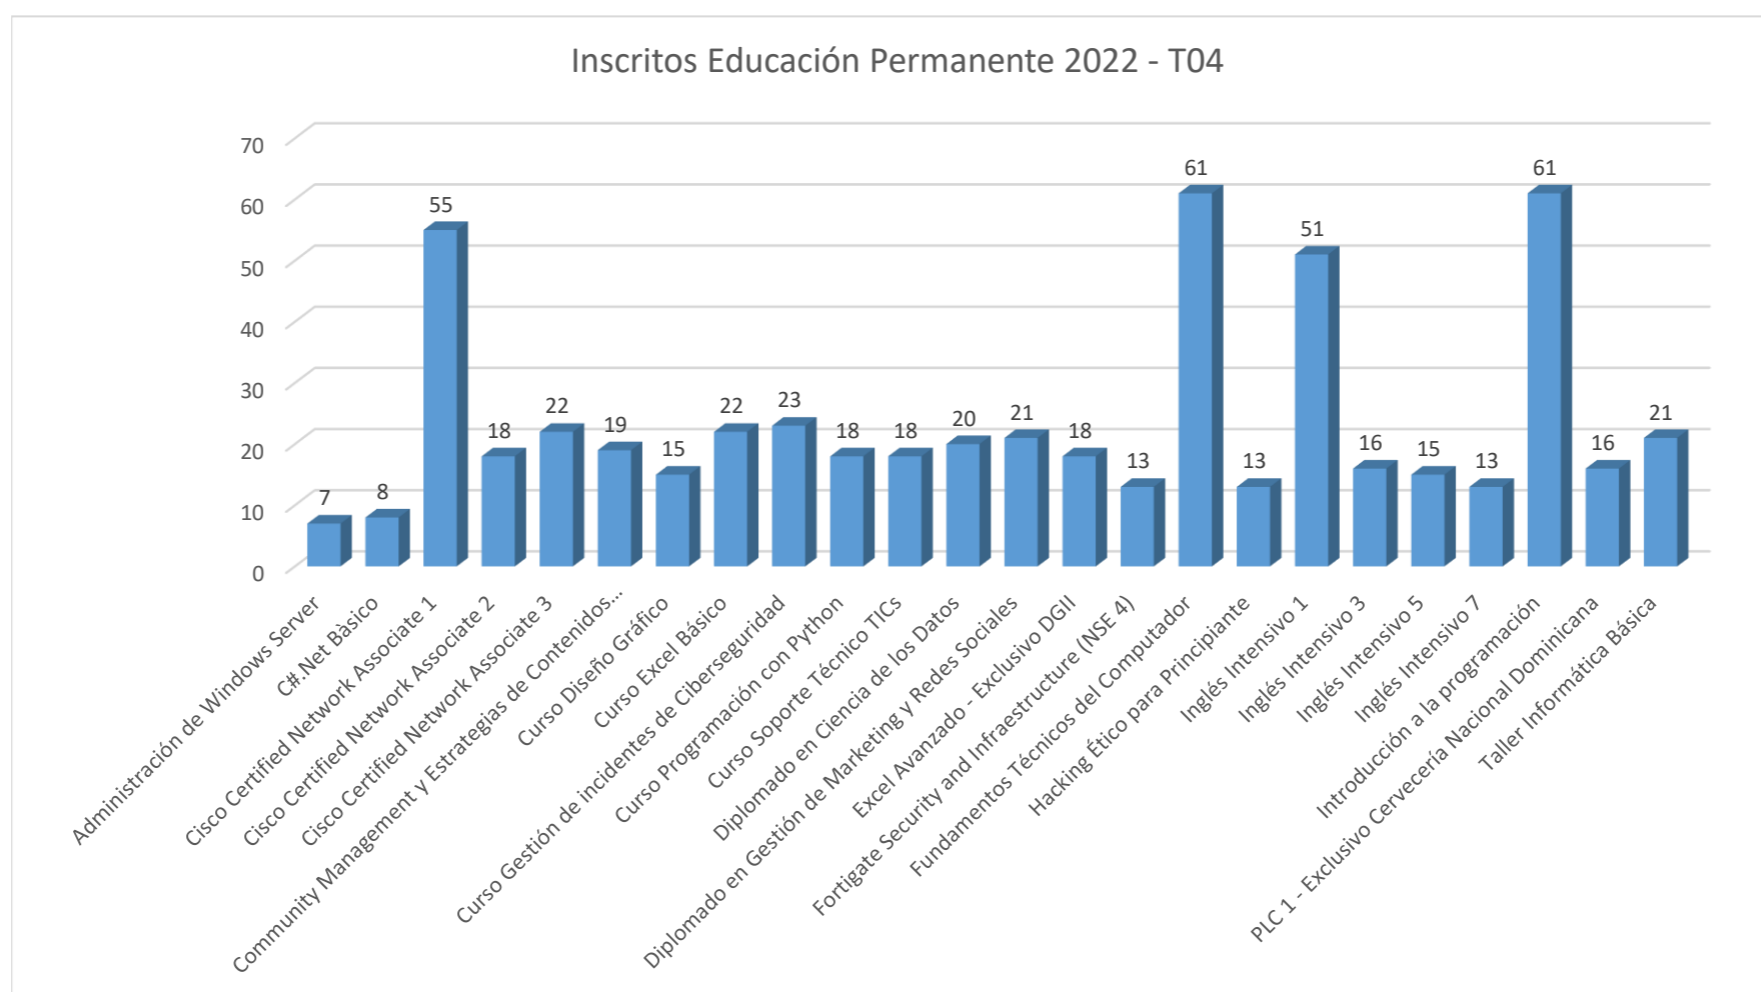

## Estadísticas Inscritos Educación Permanente T4 - 2022

Curso/ Diplomado	F	M	TOTAL
Administración de Windows Server	0	7	7
C#.Net Básico	0	8	8
Cisco Certified Network Associate 1	5	50	55
Cisco Certified Network Associate 2	1	17	18
Cisco Certified Network Associate 3	1	21	22
Community Management y Estrategias de Contenidos Digitales	13	6	19
Curso Diseño Gráfico	2	13	15
Curso Excel Básico	12	10	22
Curso Gestión de incidentes de Ciberseguridad	1	22	23
Curso Programación con Python	2	16	18
Curso Soporte Técnico TICs	2	16	18
Diplomado en Ciencia de los Datos		20	20
Diplomado en Gestión de Marketing y Redes Sociales	11	10	21
Excel Avanzado - Exclusivo DGII	4	14	18
Fortigate Security and Infraestructure (NSE 4)	1	12	13
Fundamentos Técnicos del Computador	4	57	61
Hacking Ético para Principiante	1	12	13
Inglés Intensivo 1	27	24	51
Inglés Intensivo 3	10	6	16
Inglés Intensivo 5	9	6	15
Inglés Intensivo 7	4	9	13
Introducción a la programación	7	54	61
PLC 1 - Exclusivo Cervecería Nacional Dominicana		16	16
Taller Informática Básica	11	10	21
<b>Total General</b>	<b>128</b>	<b>436</b>	<b>564</b>