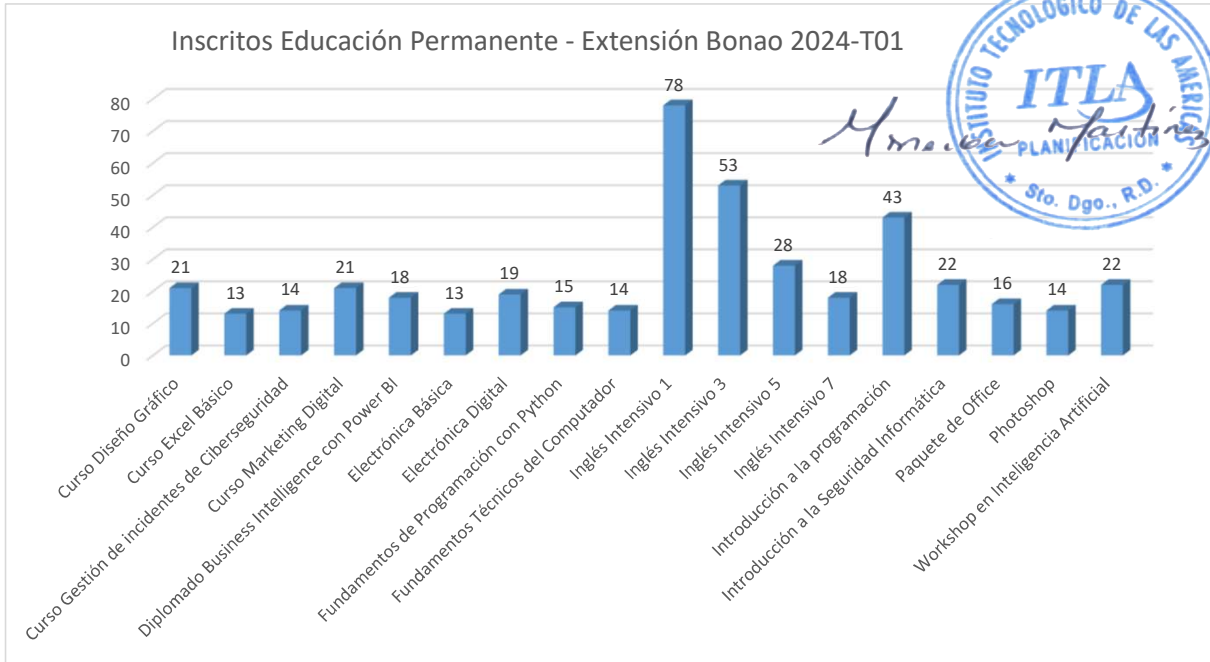

Estadísticas Inscritos Educación Permanente T1 - 2024