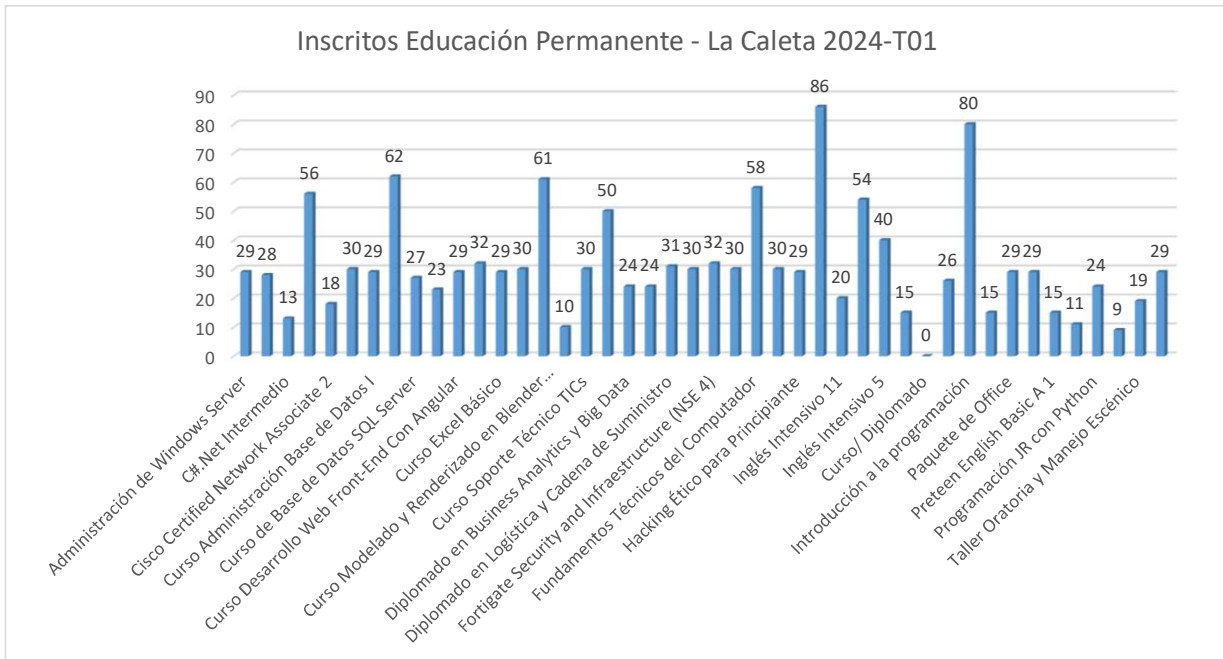

Estadísticas Inscritos Educación Permanente T1 - 2024